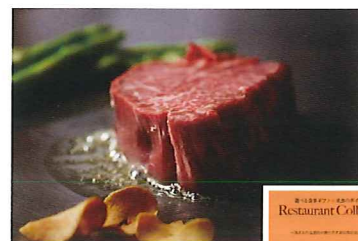

お食事券2万円相当/毎月5名様

全国約190施設よりお選びいただけます。

ニコニコ賞

★  
美食のダイニング

お食事券1万円相当/毎月14名様

全国約170施設よりお選びいただけます。

今年さらには確率アップ!

前年は